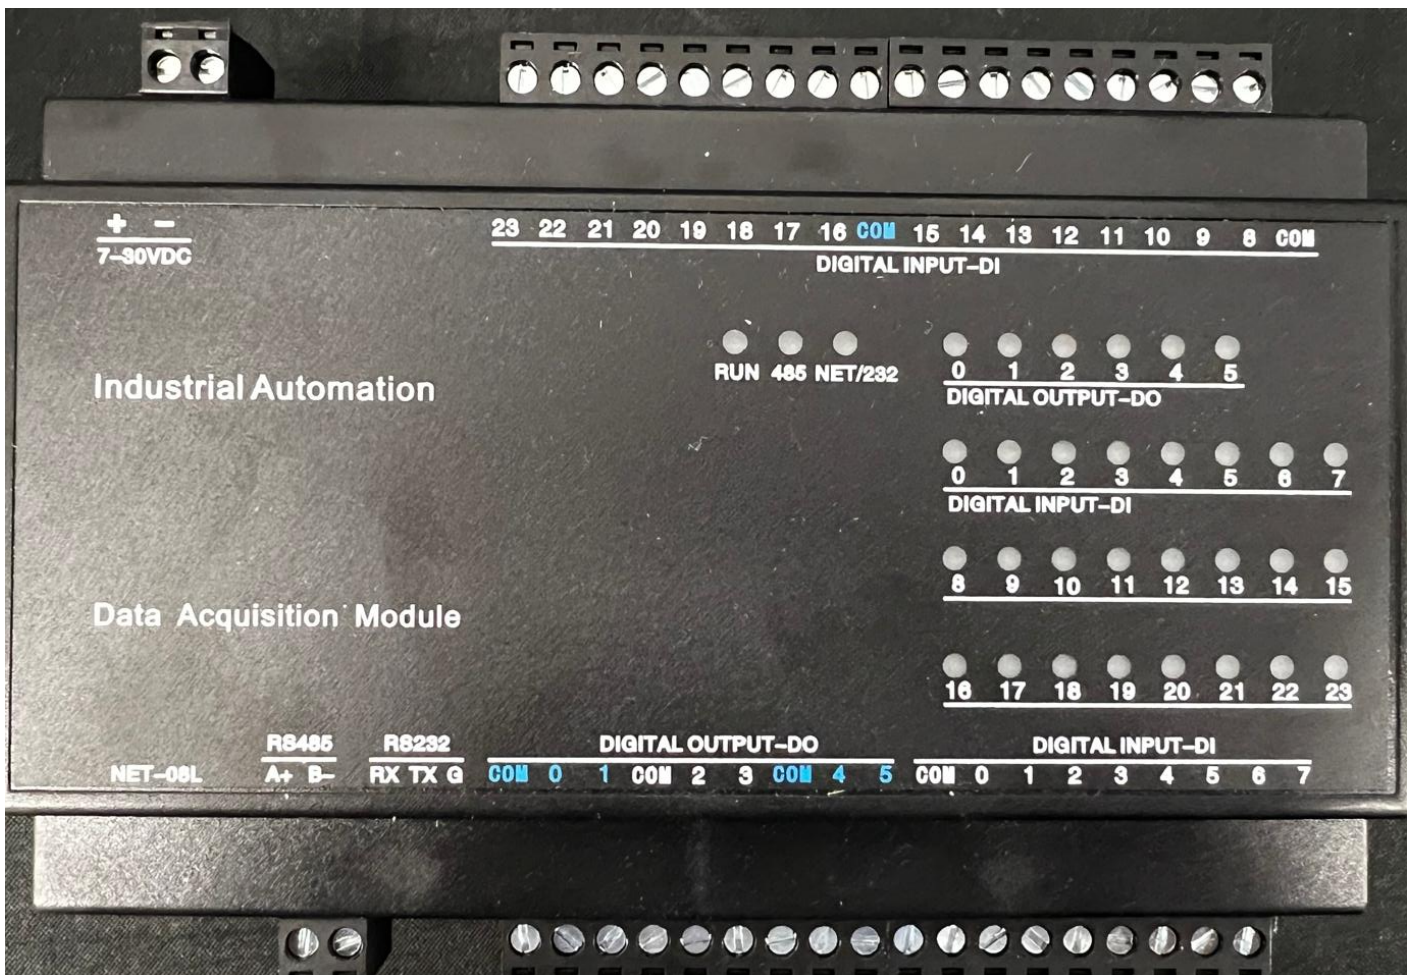

# Remote IO 6 Relais 24DI TCP

Artikelnummer : [400443]

## Funktion

Erweiterung um 24 Digitaleingänge und 6 Relais